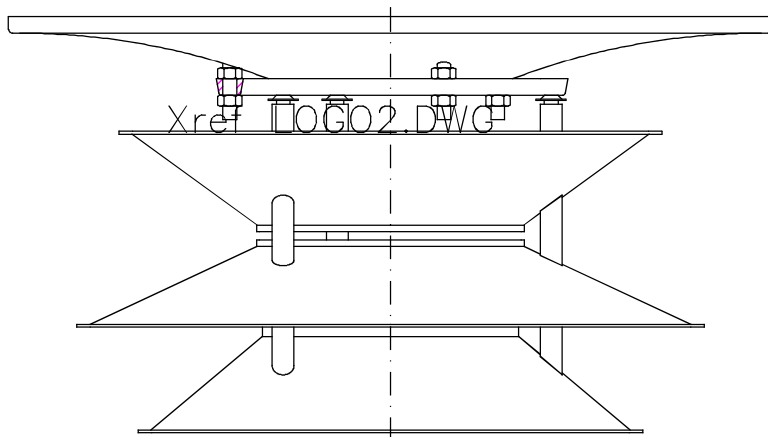

RINGREFLEKTOR
RING REFLECTOR
REFLECTEUR SYMETRIQUE ET PARALUME

DATE	Sign.
REV. NO.: B	
ART. NO.: 606201	

RINGREFLEKTOR
RING REFLECTOR
REFLECTEUR SYMETRIQUE ET PARALUME

NORAL
Hultsfredsvägen 41 59840 Vimmerby
Phone:+46(0)492-22590.Fax+46(0)492-22599

DATE	Sign.
REV. NO.: C	
ART. NO.: 606201	