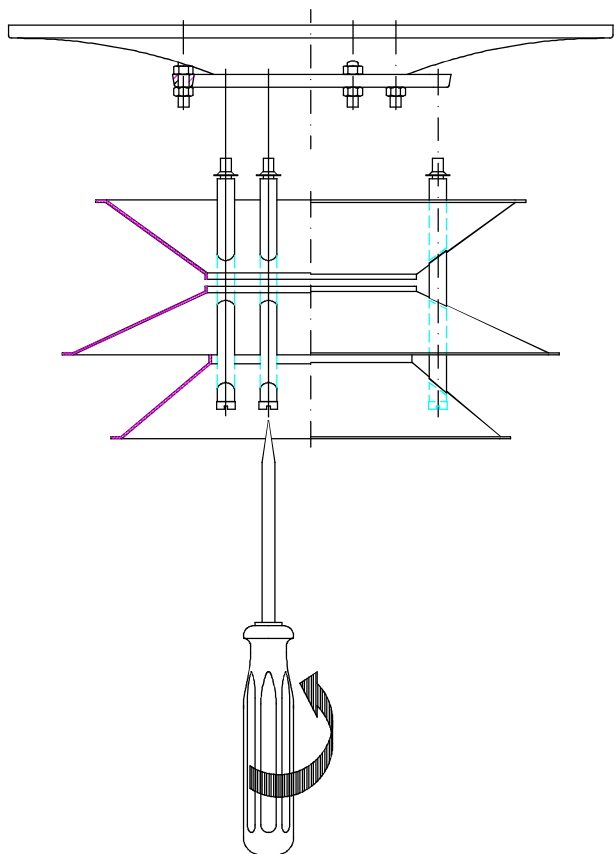

RINGREFLEKTOR
RING REFLECTOR
REFLECTEUR SYMETRIQUE ET PARALUME

DATE	Sign.
REV. NO.: B	
ART. NO.: 606201	

RINGREFLEKTOR
RING REFLECTOR
REFLECTEUR SYMETRIQUE ET PARALUME

NORAL
Hultsfredsvägen 41 59840 Vimmerby
Phone:+46(0)492-22590.Fax+46(0)492-22599

DATE	Sign.
REV. NO.: C	
ART. NO.: 606201	