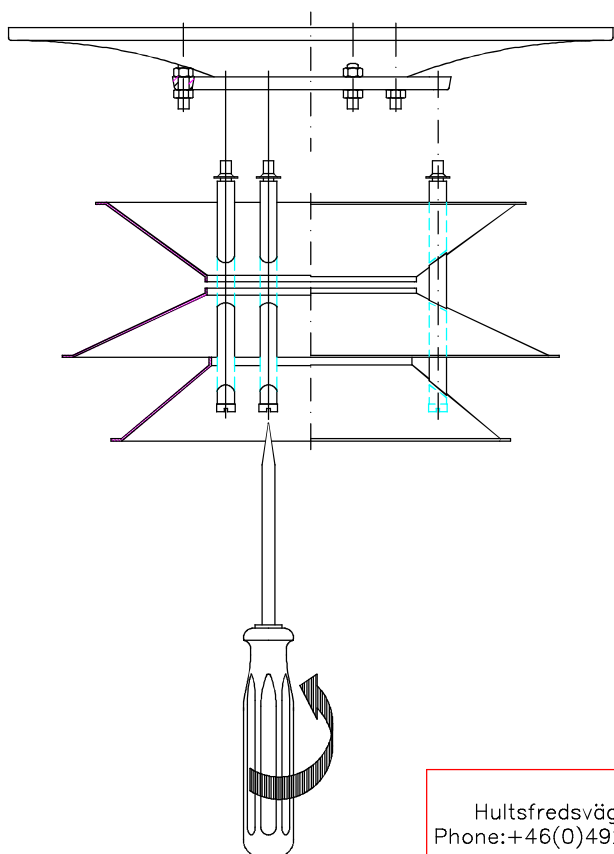

RINGREFLEKTOR
RING REFLECTOR
REFLECTEUR SYMETRIQUE ET PARALUME

DATE	Sign.
REV. NO.: B	
ART. NO.: 606201	

RINGREFLEKTOR
RING REFLECTOR
REFLECTEUR SYMETRIQUE ET PARALUME

NORAL
Hultsfredsvägen 41 59840 Vimmerby
Phone:+46(0)492-22590.Fax+46(0)492-22599

DATE	Sign.
REV. NO.: C	
ART. NO.: 606201	