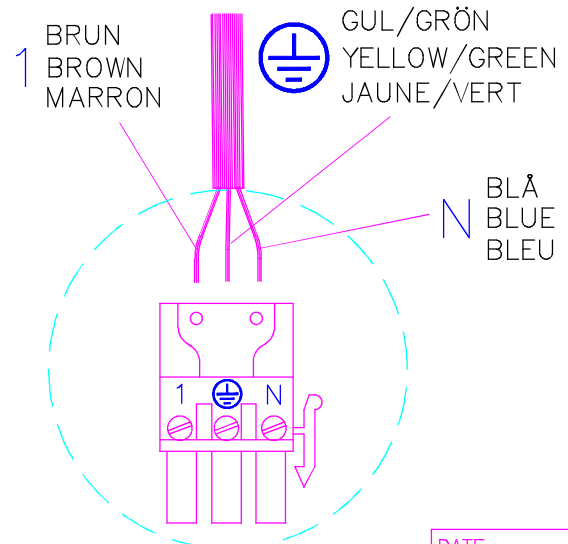

G₁ / G₆ / G₇ / G₉

TOPP MONTERAD LJUSKÄLLA
TOP MOUNTED LIGHT SOURCE
SOURCE LUMINEUSE MONTEE HAUT

NB!

FÖRSÄKRA ATT STRÖMFÖRSÖRJNINGEN ÄR FRÅNSLAGEN FÖRE INSTALLATION
ARMATUREN MÅSTE JORDAS

MAKE SURE THE MAINS SUPPLY IS SWITCHED OFF BEFORE STARTING INSTALLATION!
THIS LUMINAIRE MUST BE EARTHED!

ASSUREZ-VOUS QUE LE COURANT ELECTRIQUE SOIT BIEN COUPE AVANT DE COMMENCER!
RACCORDEMENT TERRE OBLIGATOIRE!

NORAL
Hultsfredsvägen 41, 598 40 Vimmerby
Phone: +46(0)492-22590. Fax: +46(0)492-22599.

DATE	Sign.
REV. NO.: D	
ART. NO.: 606215	

G₁ / G₆ / G₇ / G₉

LICHTQUELLE IM LEUCHTEN DECKEL
TOP MOUNTED LIGHT SOURCE
FUENTE DE LUZ MONTADA SUPERIOR

NB!

VERGEWISSERN SIE SICH VOR DER MONTAGE, DASS DIE NETZKABEL KEINE SPANNUNG FÜHREN!
DIESER MAST MUB GEERDET WERDEN!

BRAUN
BRUIN
MARRON

GELB/GRÜN
GEEL/GROEN
AMARILLO/VERDE

1

BLAU
BLAUW
AZUL

NORAL

Hultsfredsvägen 41, 598 40 Vimmerby
Phone: +46 (0)492-22590.Fax: +46(0)492-22599

ART. NO.: 606215 D