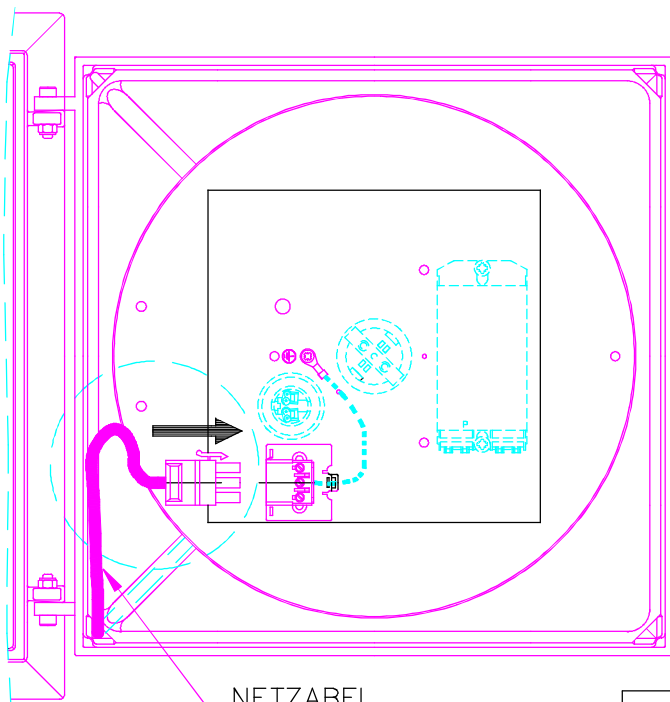

G₁ / G₆ / G₇ / G₉

LICHTQUELLE IM LEUCHTEN DECKEL
TOP MOUNTED LIGHT SOURCE
FUENTE DE LUZ MONTADA SUPERIOR

NB!

VERGEWISSERN SIE SICH VOR DER MONTAGE, DASS DIE NETZKABEL KEINE SPANNUNG FÜHREN!
DIESER MAST MUB GEERDET WERDEN!

KONTROLEER EERST OF DE ELEKTRISCHE STROOM UITGESCHAKELD IS!
DEZE PAAL MOET EEN AARDING HEBBEN!

ASEGURESE DE QUE LA CORRIENTE ELECTRICA ESTA CORTADA ANTES DE EMPEZAR LA INSTALACION!
ESTA FAROLA DEBE ESTAR CONECTADA A TIERRA!