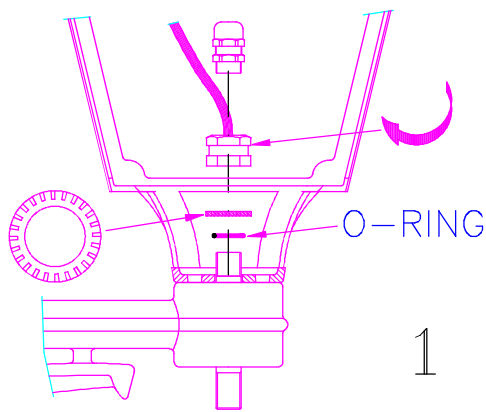

G₁ / G₆ / G₇ / G₉

LICHTQUELLE IM LEUCHTEN DECKEL
TOP MOUNTED LIGHT SOURCE
FUENTE DE LUZ MONTADA SUPERIOR

NB!

VERGEWISSERN SIE SICH VOR DER MONTAGE, DASS DIE NETZKABEL KEINE SPANNUNG FÜHREN!
DIESER MAST MUB GEERDET WERDEN!

KONTROLEER EERST OF DE ELEKTRISCHE STROOM UITGESCHAKELD IS!
DEZE PAAL MOET EEN AARDING HEBBEN!

ASEGURESE DE QUE LA CORRIENTE ELECTRICA ESTA CORTADA ANTES DE EMPEZAR LA INSTALACION!
ESTA FAROLA DEBE ESTAR CONECTADA A TIERRA!