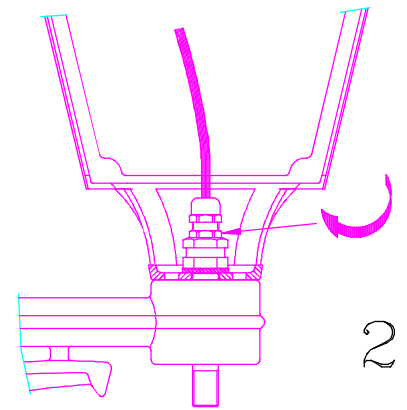

G₁ / G₆ / G₇ / G₉

TOPP MONTERAD LJUSKÄLLA
TOP MOUNTED LIGHT SOURCE
SOURCE LUMINEUSE MONTEE HAUT

NB!

FÖRSÄKRA ATT STRÖMFÖRSÖRJNINGEN ÄR FRÅNSLAGEN FÖRE INSTALLATION
ARMATUREN MÅSTE JORDAS

MAKE SURE THE MAINS SUPPLY IS SWITCHED OFF BEFORE STARTING INSTALLATION!
THIS LUMINAIRE MUST BE EARTHED!

ASSUREZ-VOUS QUE LE COURANT ELECTRIQUE SOIT BIEN COUPE AVANT DE COMMENCER!
RACCORDEMENT TERRE OBLIGATOIRE!

NORAL
Hultsfredsvägen 41, 598 40 Vimmerby
Phone: +46(0)492-22590. Fax: +46(0)492-22599.

DATE	Sign.
REV. NO.: D	
ART. NO.: 606215