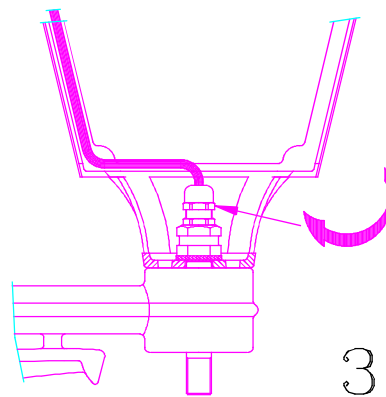

G₁ / G₆ / G₇ / G₉

TOPP MONTERAD LJUSKÄLLA
TOP MOUNTED LIGHT SOURCE
SOURCE LUMINEUSE MONTEE HAUT

NB!

FÖRSÄKRA ATT STRÖMFÖRSÖRJNINGEN ÄR FRÅNSLAGEN FÖRE INSTALLATION
ARMATUREN MÅSTE JORDAS

MAKE SURE THE MAINS SUPPLY IS SWITCHED OFF BEFORE STARTING INSTALLATION!
THIS LUMINAIRE MUST BE EARTHED!

ASSUREZ-VOUS QUE LE COURANT ELECTRIQUE SOIT BIEN COUPE AVANT DE COMMENCER!
RACCORDEMENT TERRE OBLIGATOIRE!

NORAL
Hultsfredsvägen 41, 598 40 Vimmerby
Phone: +46(0)492-22590. Fax: +46(0)492-22599.

DATE	Sign.
REV. NO.: D	
ART. NO.: 606215