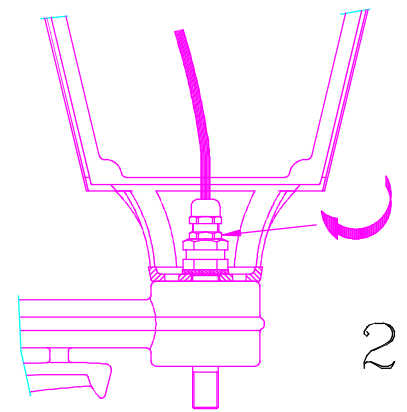

G₁ / G₆ / G₇ / G₉

LICHTQUELLE IM LEUCHTEN DECKEL
TOP MOUNTED LIGHT SOURCE
FUENTE DE LUZ MONTADA SUPERIOR

NB!

VERGEWISSERN SIE SICH VOR DER MONTAGE, DASS DIE NETZKABEL KEINE SPANNUNG FÜHREN!
DIESER MAST MUB GEERDET WERDEN!

KONTROLEER EERST OF DE ELEKTRISCHE STROOM UITGESCHAKELD IS!
DEZE PAAL MOET EEN AARDING HEBBEN!

ASEGURESE DE QUE LA CORRIENTE ELECTRICA ESTA CORTADA ANTES DE EMPEZAR LA INSTALACION!
ESTA FAROLA DEBE ESTAR CONECTADA A TIERRA!

BRAUN
BRUIN
MARRON

GELB/GRÜN
GEEL/GROEN
AMARILLO/VERDE

1

BLAU
BLAUW
AZUL

NORAL

Hultsfredsvägen 41, 598 40 Vimmerby
Phone: +46 (0)492-22590.Fax: +46(0)492-22599

ART. NO.: 606215 D