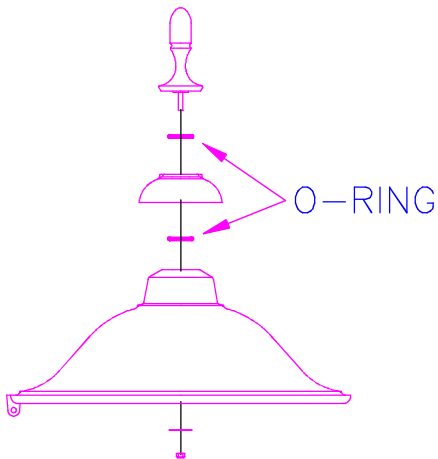

G₁ / G₆ / G₇ / G₉

LICHTQUELLE IM LEUCHTEN DECKEL
TOP MOUNTED LIGHT SOURCE
FUENTE DE LUZ MONTADA SUPERIOR

NB!

VERGEWISSERN SIE SICH VOR DER MONTAGE, DASS DIE NETZKABEL KEINE SPANNUNG FÜHREN!
DIESER MAST MUB GEERDET WERDEN!

KONTROLEER EERST OF DE ELEKTRISCHE STROOM UITGESCHAKELD IS!
DEZE PAAL MOET EEN AARDING HEBBEN!

ASEGURESE DE QUE LA CORRIENTE ELECTRICA ESTA CORTADA ANTES DE EMPEZAR LA INSTALACION!
ESTA FAROLA DEBE ESTAR CONECTADA A TIERRA!