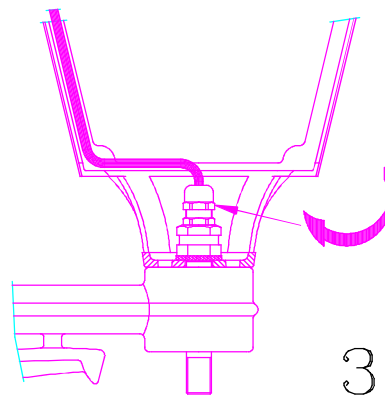

G₁ / G₆ / G₇ / G₉

LICHTQUELLE IM LEUCHTEN DECKEL
TOP MOUNTED LIGHT SOURCE
FUENTE DE LUZ MONTADA SUPERIOR

NB!

VERGEWISSERN SIE SICH VOR DER MONTAGE, DASS DIE NETZKABEL KEINE SPANNUNG FÜHREN!
DIESER MAST MUB GEERDET WERDEN!

KONTROLEER EERST OF DE ELEKTRISCHE STROOM UITGESCHAKELD IS!
DEZE PAAL MOET EEN AARDING HEBBEN!

ASEGURESE DE QUE LA CORRIENTE ELECTRICA ESTA CORTADA ANTES DE EMPEZAR LA INSTALACION!
ESTA FAROLA DEBE ESTAR CONECTADA A TIERRA!

BRAUN
BRUIN
MARRON

GELB/GRÜN
GEEL/GROEN
AMARILLO/VERDE

1

BLAU
BLAUW
AZUL

NORAL

Hultsfredsvägen 41, 598 40 Vimmerby
Phone: +46 (0)492-22590.Fax: +46(0)492-22599

ART. NO.: 606215 D