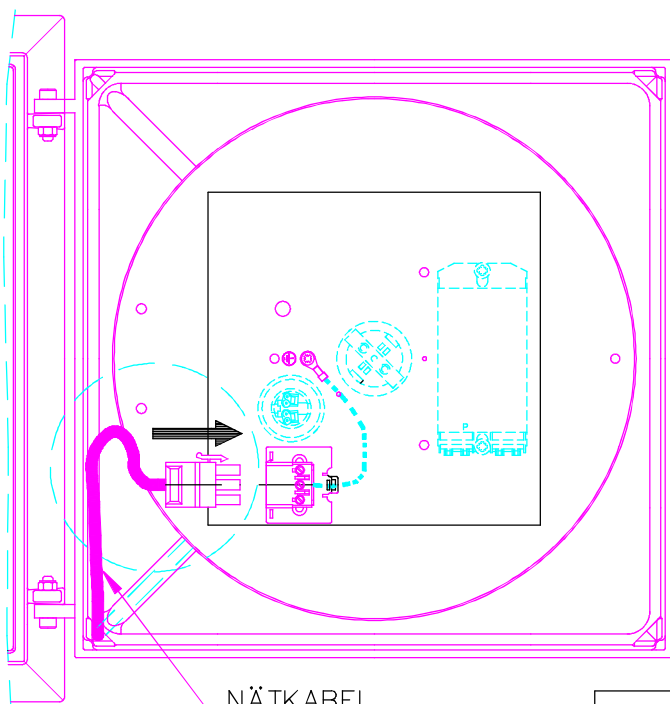

G₁ / G₆ / G₇ / G₉

TOPP MONTERAD LJUSKÄLLA
TOP MOUNTED LIGHT SOURCE
SOURCE LUMINEUSE MONTEE HAUT

NB!

FÖRSÄKRA ATT STRÖMFÖRSÖRJNINGEN ÄR FRÅNSLAGEN FÖRE INSTALLATION
ARMATUREN MÅSTE JORDAS

MAKE SURE THE MAINS SUPPLY IS SWITCHED OFF BEFORE STARTING INSTALLATION!
THIS LUMINAIRE MUST BE EARTHED!

ASSUREZ-VOUS QUE LE COURANT ELECTRIQUE SOIT BIEN COUPE AVANT DE COMMENCER!
RACCORDEMENT TERRE OBLIGATOIRE!

NORAL
Hultsfredsvägen 41, 598 40 Vimmerby
Phone: +46(0)492-22590. Fax: +46(0)492-22599.

DATE	Sign.
REV. NO.: D	
ART. NO.: 606215