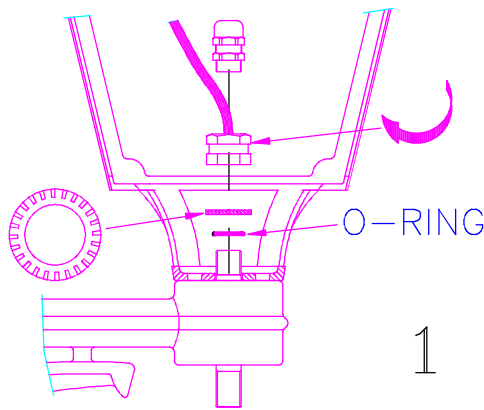

G₁ / G₆ / G₇ / G₉

TOPP MONTERAD LJUSKÄLLA
TOP MOUNTED LIGHT SOURCE
SOURCE LUMINEUSE MONTEE HAUT

NB!

FÖRSÄKRA ATT STRÖMFÖRSÖRJNINGEN ÄR FRÅNSLAGEN FÖRE INSTALLATION
ARMATUREN MÅSTE JORDAS

MAKE SURE THE MAINS SUPPLY IS SWITCHED OFF BEFORE STARTING INSTALLATION!
THIS LUMINAIRE MUST BE EARTHED!

ASSUREZ-VOUS QUE LE COURANT ELECTRIQUE SOIT BIEN COUPE AVANT DE COMMENCER!
RACCORDEMENT TERRE OBLIGATOIRE!

NORAL
Hultsfredsvägen 41, 598 40 Vimmerby
Phone: +46(0)492-22590. Fax: +46(0)492-22599.

DATE	Sign.
REV. NO.: D	
ART. NO.: 606215