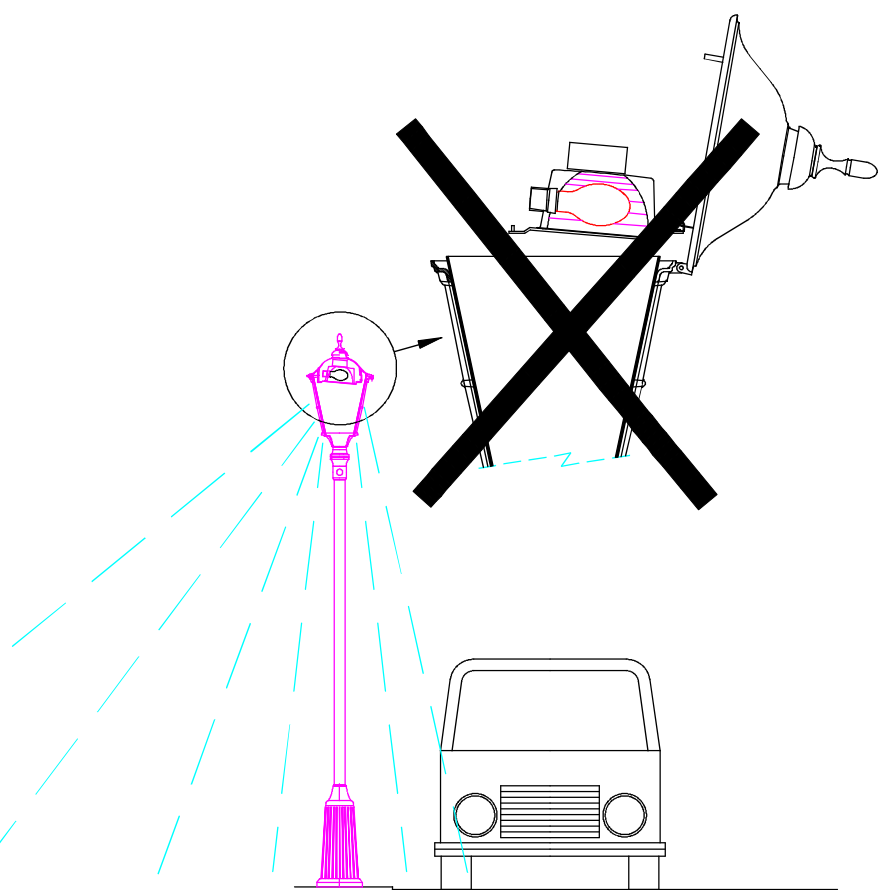

ASYMMETRISK REFLEKTOR
ASYMMETRICAL REFLECTOR
REFLECTEUR ASYMETRIQUE

NORAL
Hultsfredsvägen 41, 598 40 Vimmerby
Phone: +46 (0)492-22590.Fax: +46(0)492-22599

| | |
|------------------|-------|
| DATE | Sign. |
| REV. NO.: C | |
| ART. NO.: 606205 | |

ASYMMETRISCHER REFLEKTOR
ASYMMETRISCHE REFLECTOR
REFLECTOR ASIMETRICO