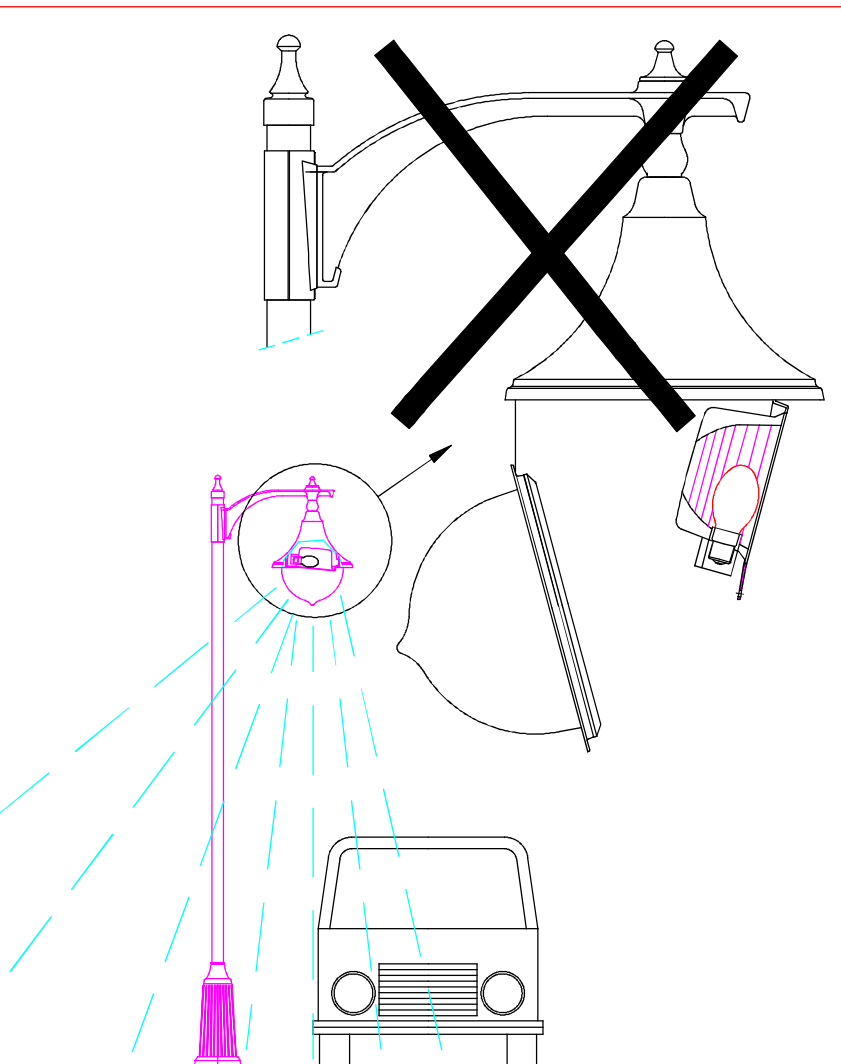

ASYMMETRISK REFLEKTOR
ASYMMETRICAL REFLECTOR
REFLECTEUR ASYMETRIQUE

NORAL
Hultsfredsvägen 41, 598 40 Vimmerby
Phone: +46 (0)492-22590.Fax: +46(0)492-22599

| | |
|------------------|-------|
| DATE | Sign. |
| REV. NO.: C | |
| ART. NO.: 606205 | |

ASYMMETRISCHER REFLEKTOR
ASYMMETRISCHE REFLECTOR
REFLECTOR ASIMETRICO