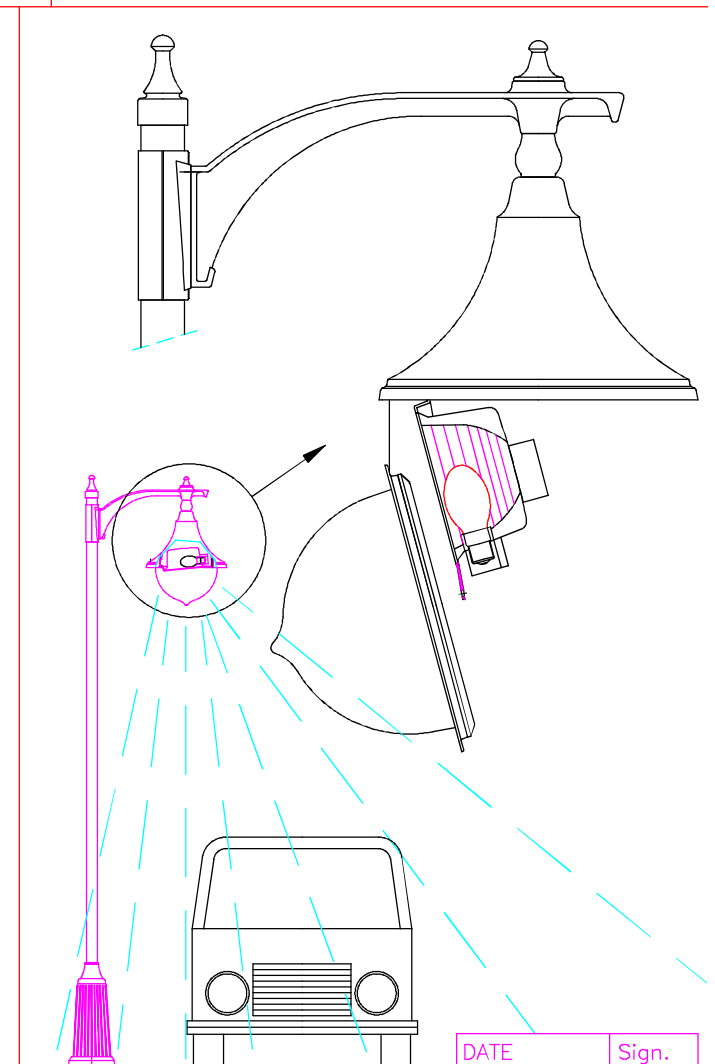

ASYMMETRISK REFLEKTOR
ASYMMETRICAL REFLECTOR
REFLECTEUR ASYMETRIQUE

NORAL
Hultsfredsvägen 41, 598 40 Vimmerby
Phone: +46 (0)492-22590.Fax: +46(0)492-22599

| | |
|------------------|-------|
| DATE | Sign. |
| REV. NO.: C | |
| ART. NO.: 606205 | |

ASYMMETRISCHER REFLEKTOR
ASYMMETRISCHE REFLECTOR
REFLECTOR ASIMETRICO