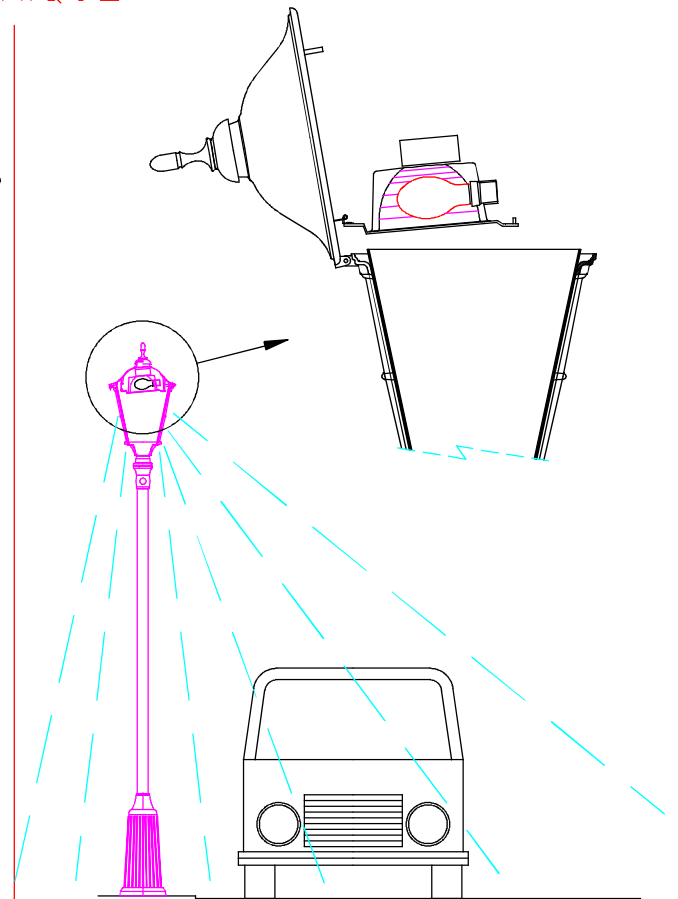

ASYMMETRISK REFLEKTOR
ASYMMETRICAL REFLECTOR
REFLECTEUR ASYMETRIQUE

NORAL
Hultsfredsvägen 41, 598 40 Vimmerby
Phone: +46 (0)492-22590.Fax: +46(0)492-22599

| | |
|------------------|-------|
| DATE | Sign. |
| REV. NO.: C | |
| ART. NO.: 606205 | |

ASYMMETRISCHER REFLEKTOR
ASYMMETRISCHE REFLECTOR
REFLECTOR ASIMETRICO